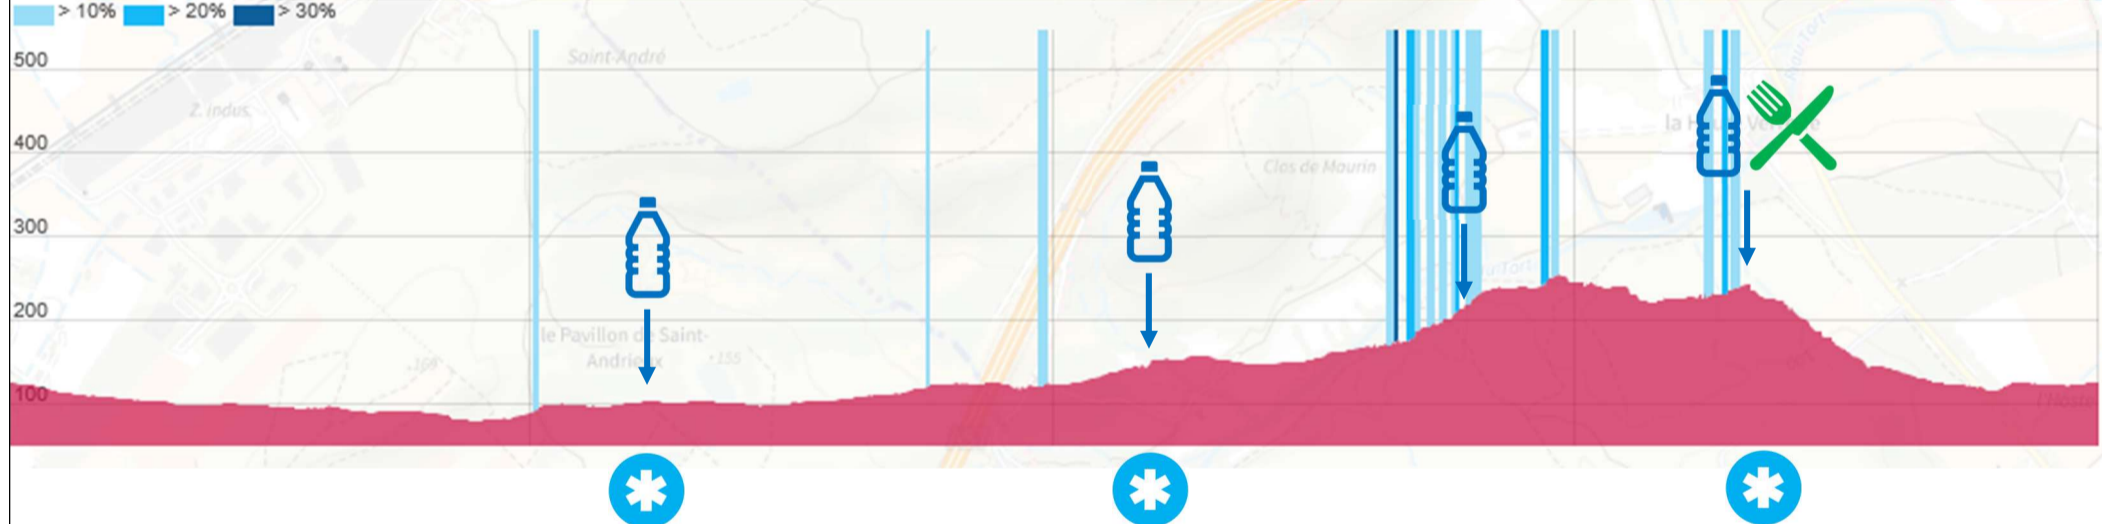

LES MURIERS – 13 KM – 210 D+

Départ : 9h00 / Balisage ROUGE

Les Muriers, un parcours de course nature entre les lacs et le vieux village. On vous invite à prendre de la hauteur pour contempler la plaine des Maures !

 **Passages sur route ouverte** 

Temps des dernières éditions :

2025 : homme 56:43 / femme 01:11:54

2024 : homme 54:24 / femme 01:06:47

2023 : homme 57:14 / femme 01:08:22

TROUSSE DE SECOURS km 4.6 / 7.7 / 12.5

BALISEURS
12 postes

LIQUIDE km 4.2 / 7.8 / 9.8 / 11.8

SOLIDE km 11.8