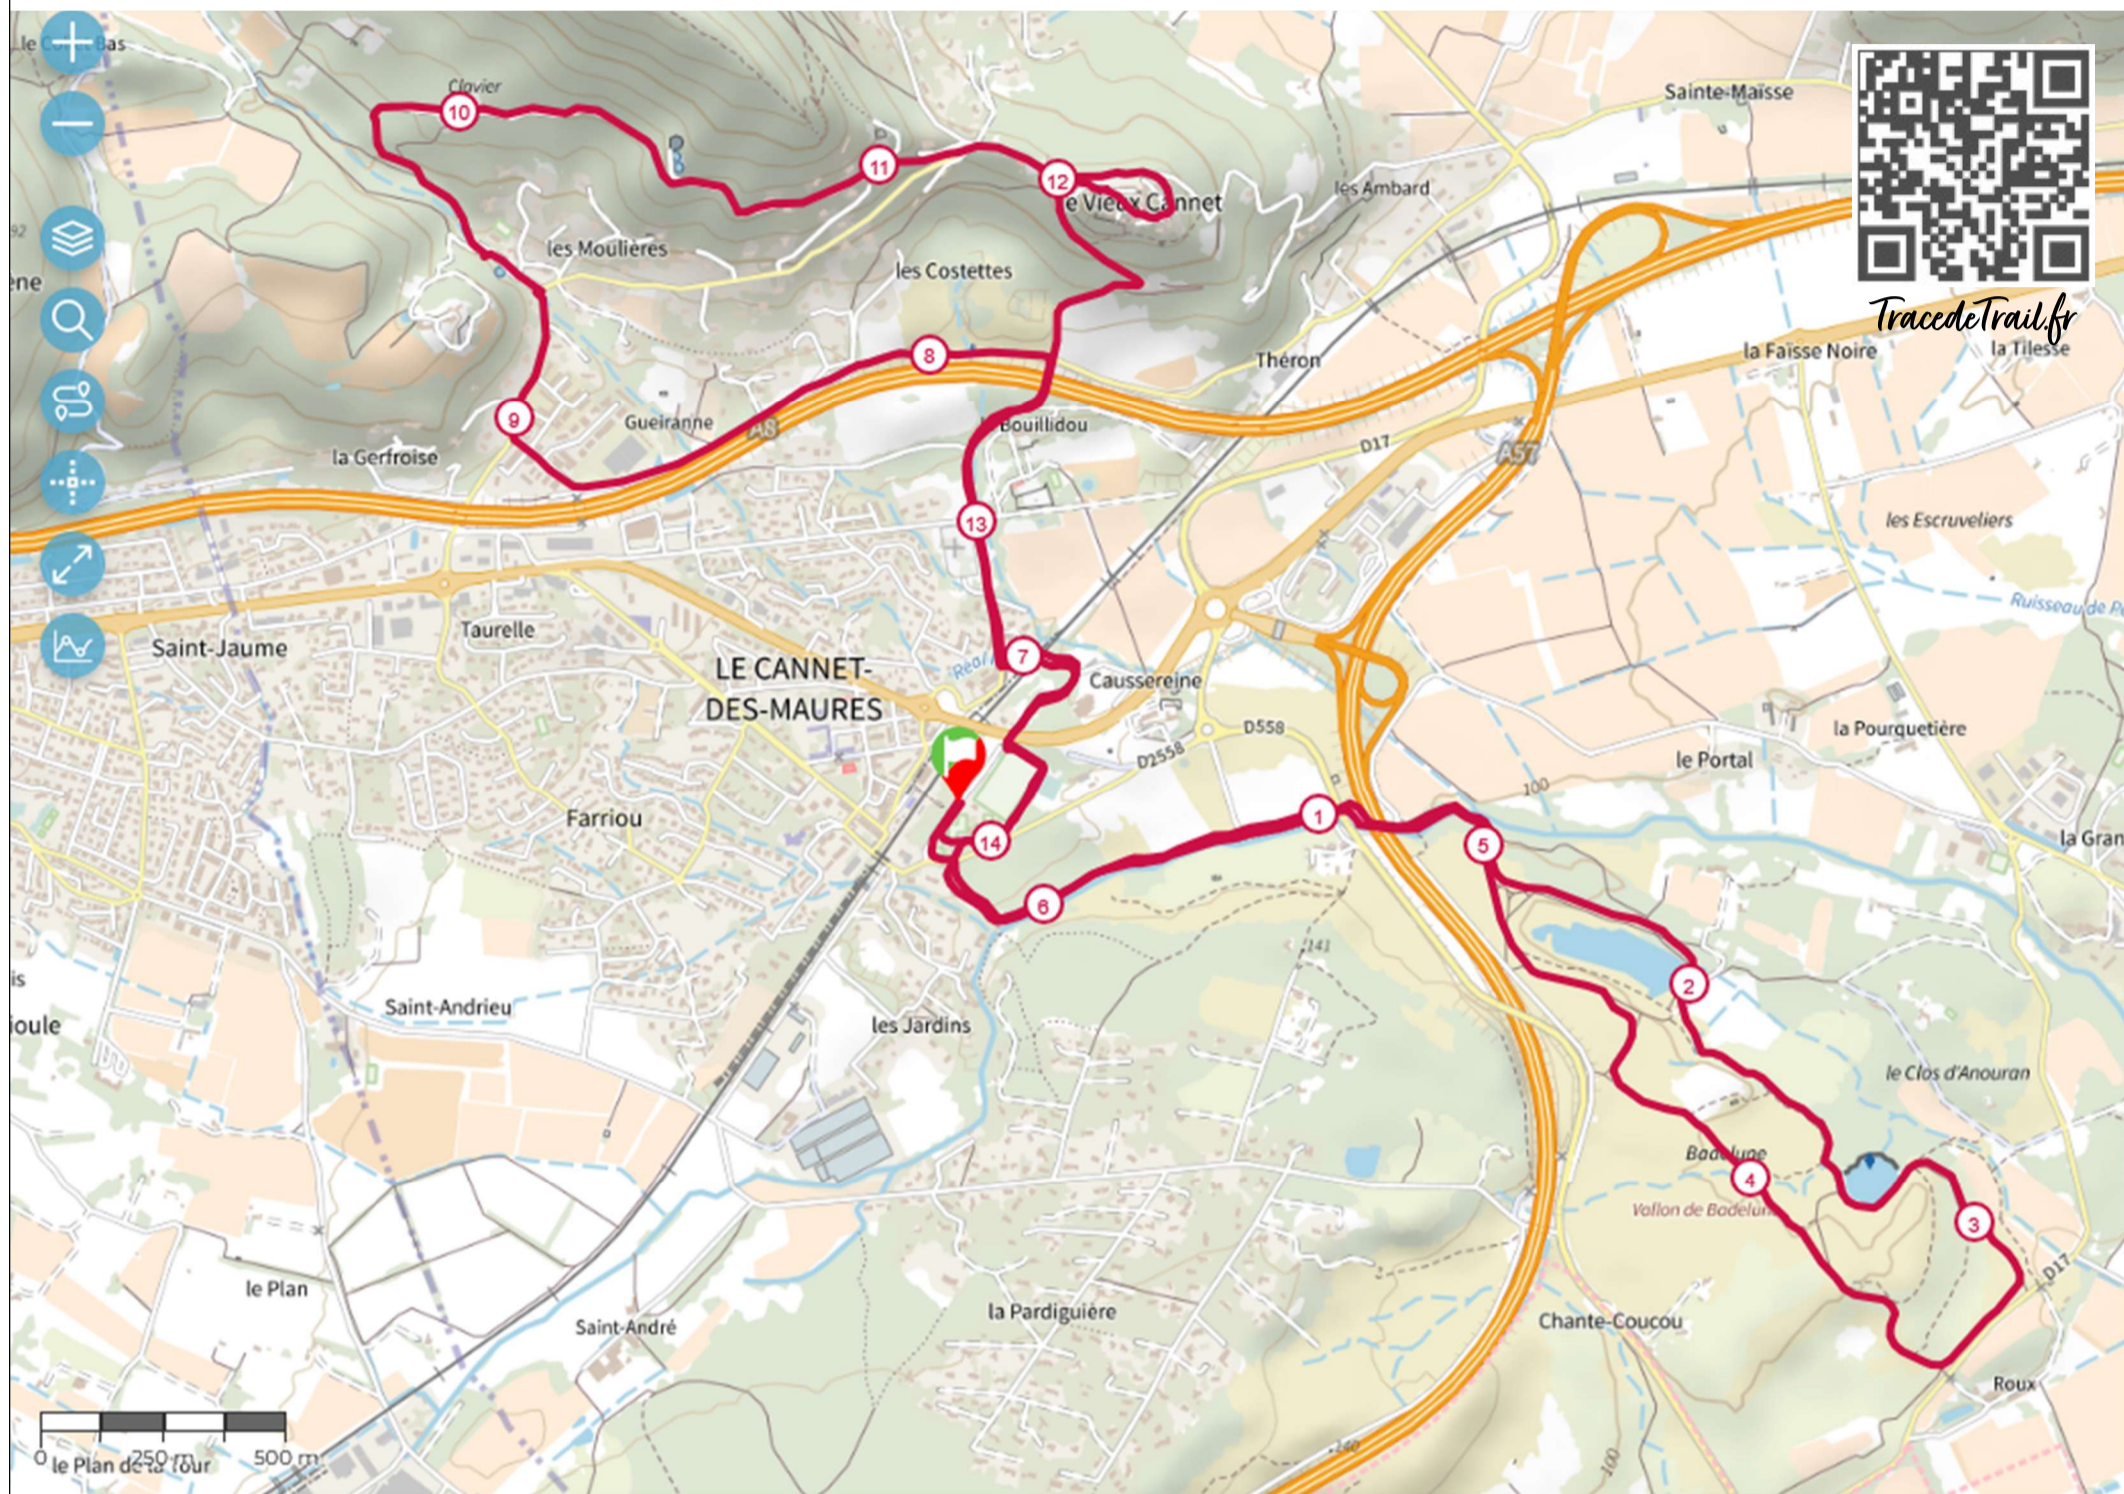

LES MURIERS – 13 KM – 210 D+

Départ : 9h00 / Balisage ROUGE

Les Muriers, un parcours de course nature entre les lacs et le vieux village. On vous invite à prendre de la hauteur pour contempler la plaine des Maures !

 **Passages sur route ouverte** 

Temps des dernières éditions :

2025 : homme 56:43 / femme 01:11:54

2024 : homme 54:24 / femme 01:06:47

2023 : homme 57:14 / femme 01:08:22

TROUSSE DE SECOURS km 4.6 / 7.7 / 12.5

BALISEURS
12 postes

LIQUIDE km 4.2 / 7.8 / 9.8 / 11.8

SOLIDE km 11.8